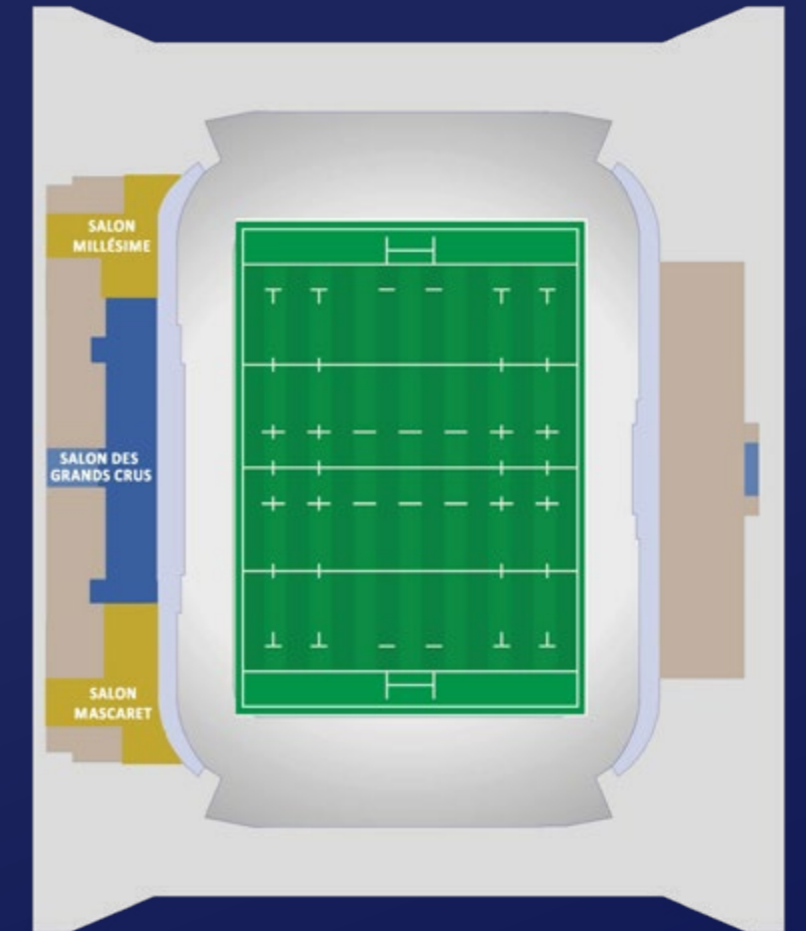

Loges privatives
de 12 places
ou semi-privatives
de 6 places

... AVEC UN ACCUEIL PRIVILÉGIÉ

Hôtesse dédiées

Ecran TV dans chaque loge
et en tribune

1 place de parking pour 3
(parking le plus proche du stade)

470 € H.T / PERSONNE

Salon des Grands crus

COMPLET

LES MEILLEURES PLACES...

Espace lounge
avec terrasse panoramique

Places en catégorie VIP
centrales groupées

... AVEC UN ACCUEIL PRIVILÉGIÉ

Hôtesse dédiées

1 place de parking pour 4 personnes
(parking le plus proche du stade)

... ET COCKTAIL DÉJEUNATOIRE

Cocktail dînatoire haut de
gamme

Champagne, vin, bière et soft à discrétion

INVESTEC CHAMPIONS CUP | DEMI-FINALE | DIM. 03/05 - 16:00

390 € H.T / PERSONNE

Salon millésime et mascaret

LES MEILLEURES PLACES...

Espace lounge
avec terrasse panoramique

Places en catégorie VIP
latérales groupées

... AVEC UN ACCUEIL PRIVILÉGIÉ

Hôtesse dédiées

Maître d'hôtel dédié