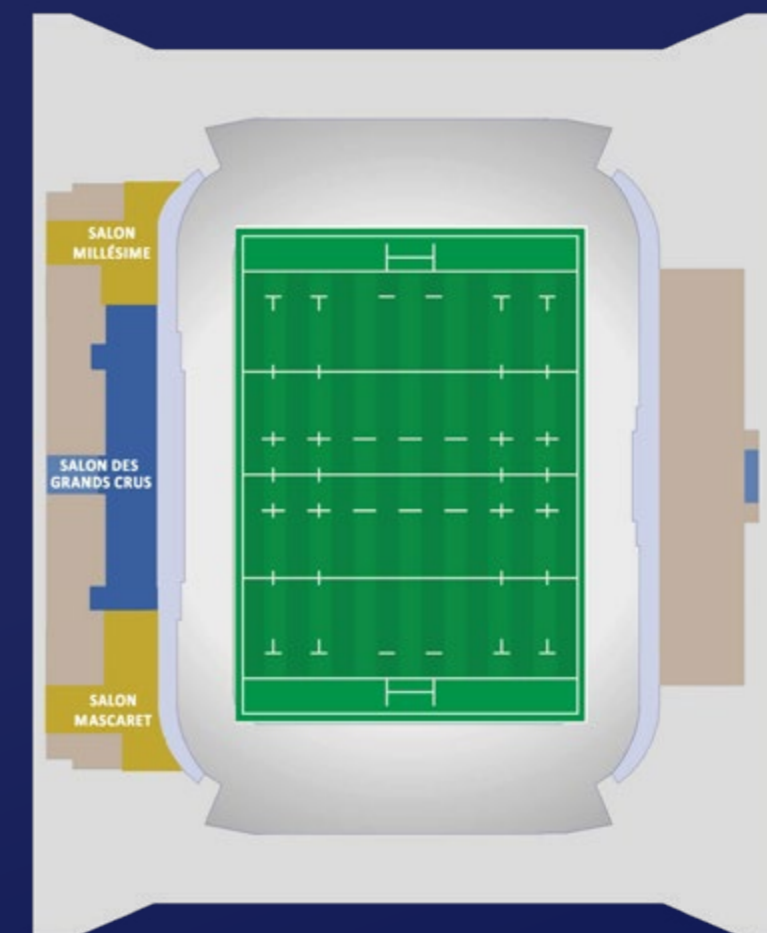

Loges privatives
de 12 places
ou semi-privatives
de 6 places

... AVEC UN ACCUEIL PRIVILÉGIÉ

Hôtesse dédiées

Ecran TV dans chaque loge
et en tribune

1 place de parking pour 3
(parking le plus proche du stade)

390 € H.T / PERSONNE

Salon millésime et mascaret

LES MEILLEURES PLACES...

Espace lounge
avec terrasse panoramique

Places en catégorie VIP
latérales groupées

... AVEC UN ACCUEIL PRIVILÉGIÉ

Hôtesse dédiées

Maître d'hôtel dédié

1 place de parking pour 4 personnes
(parking le plus proche du stade)

... ET COCKTAIL DÉJEUNATOIRE

Cocktail déjeunatoire

Vin, bière
et soft à discrétion

INVESTEC CHAMPIONS CUP | DEMI-FINALE | DIM. 03/05 - 16:00