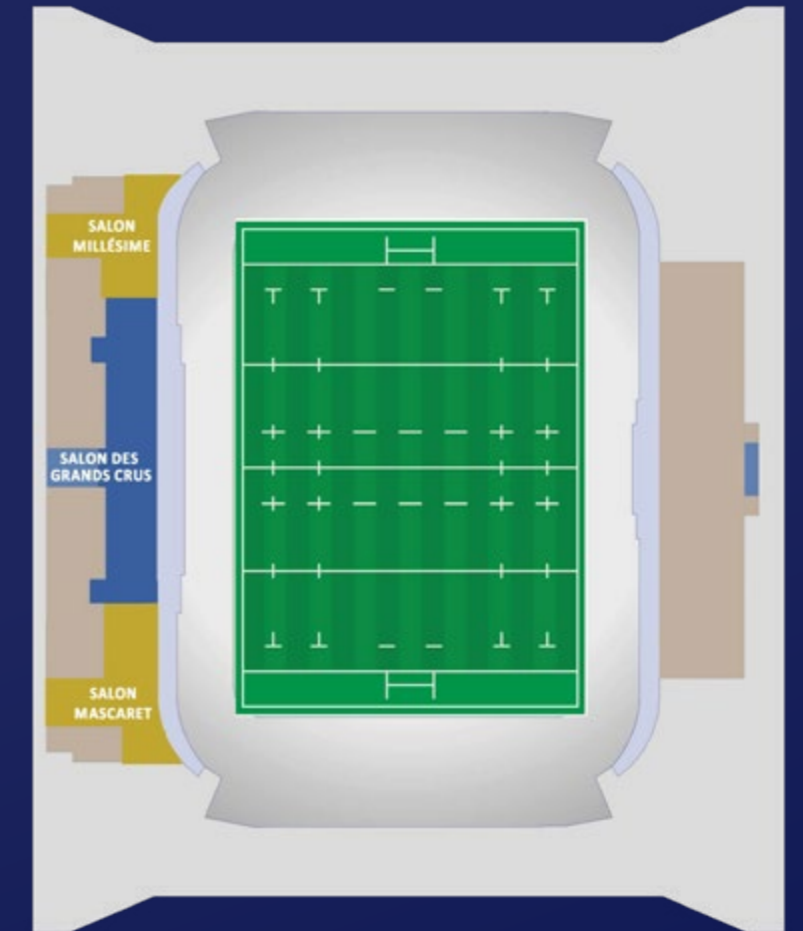

Loges privatives
de 12 places
ou semi-privatives
de 6 places

... AVEC UN ACCUEIL PRIVILÉGIÉ

Hôtesse dédiées

Ecran TV dans chaque loge
et en tribune

1 place de parking pour 3
(parking le plus proche du stade)

470 € H.T / PERSONNE

Salon des Grands crus

LES MEILLEURES PLACES...

Espace lounge
avec terrasse panoramique

Places en catégorie VIP
centrales groupées

... AVEC UN ACCUEIL PRIVILÉGIÉ

Hôtesse dédiées
Maître d'hôtel dédié

1 place de parking pour 4 personnes
(parking le plus proche du stade)

... ET COCKTAIL DÉJEUNATOIRE

Cocktail dînatoire haut de
gamme

Champagne, vin, bière et soft à discrétion

INVESTEC CHAMPIONS CUP | DEMI-FINALE | DIM. 03/05 - 16:00

390 € H.T / PERSONNE

Salon millésime et mascaret

LES MEILLEURES PLACES...

Espace lounge
avec terrasse panoramique

Places en catégorie VIP
latérales groupées

... AVEC UN ACCUEIL PRIVILÉGIÉ

Hôtesse dédiées

Maître d'hôtel dédié