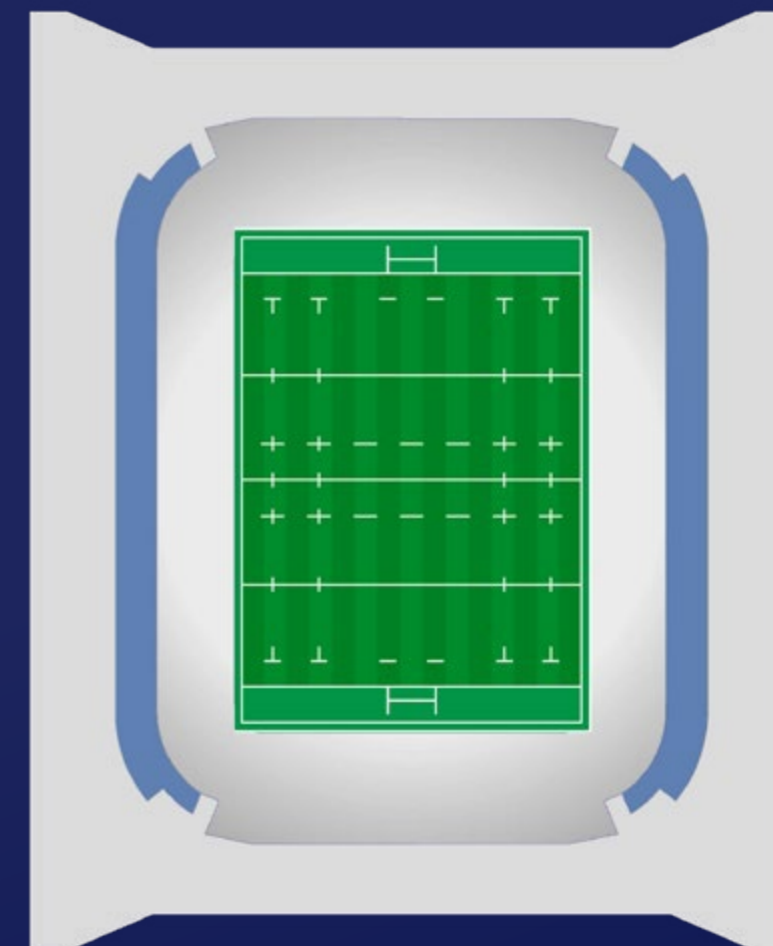

Loge et loge open

LES MEILLEURES PLACES...

Places en balcon privatif
avec accès direct sur l'arène

Loges privatives
de 12 places
ou semi-privatives
de 6 places

... AVEC UN ACCUEIL PRIVILÉGIÉ

Hôtesse dédiées

Ecran TV dans chaque loge
et en tribune

1 place de parking pour 3
(parking le plus proche du stade)

... ET COCKTAIL DÉJEUNATOIRE

Cocktail déjeunatoire
gastronomique

Champagne, vin, bière et soft
à discrétion pendant toute la durée
de l'événement

Maître d'hôtel dédié

n

INVESTEC CHAMPIONS CUP | DEMI-FINALE | DIM. 03/05 - 16:00

470 € H.T / PERSONNE