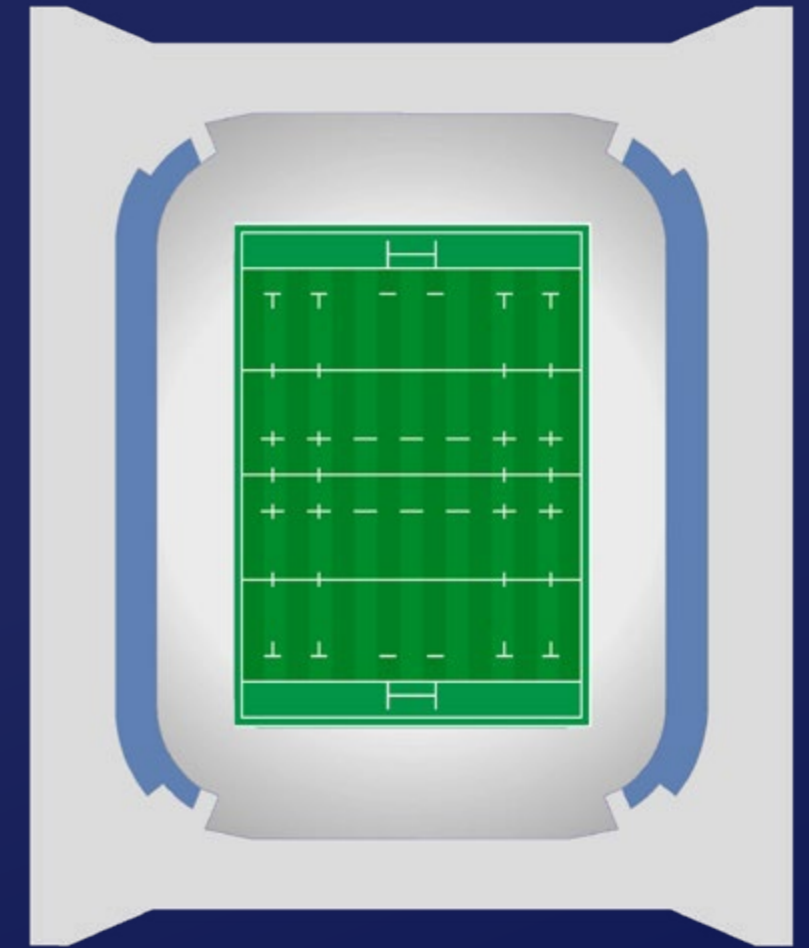

Loge et loge open

LES MEILLEURES PLACES...

Places en balcon privatif
avec accès direct sur l'arène

Loges privatives
de 12 places
ou semi-privatives
de 6 places

... AVEC UN ACCUEIL PRIVILÉGIÉ

Hôtesse dédiées

Ecran TV dans chaque loge
et en tribune

1 place de parking pour 3
(parking le plus proche du stade)

... ET COCKTAIL DÉJEUNATOIRE

Cocktail déjeunatoire
gastronomique

Champagne, vin, bière et soft
à discrétion pendant toute la durée
de l'événement

Maître d'hôtel dédié

INVESTEC CHAMPIONS CUP | DEMI-FINALE | DIM. 03/05 - 16:00

470 € H.T / PERSONNE