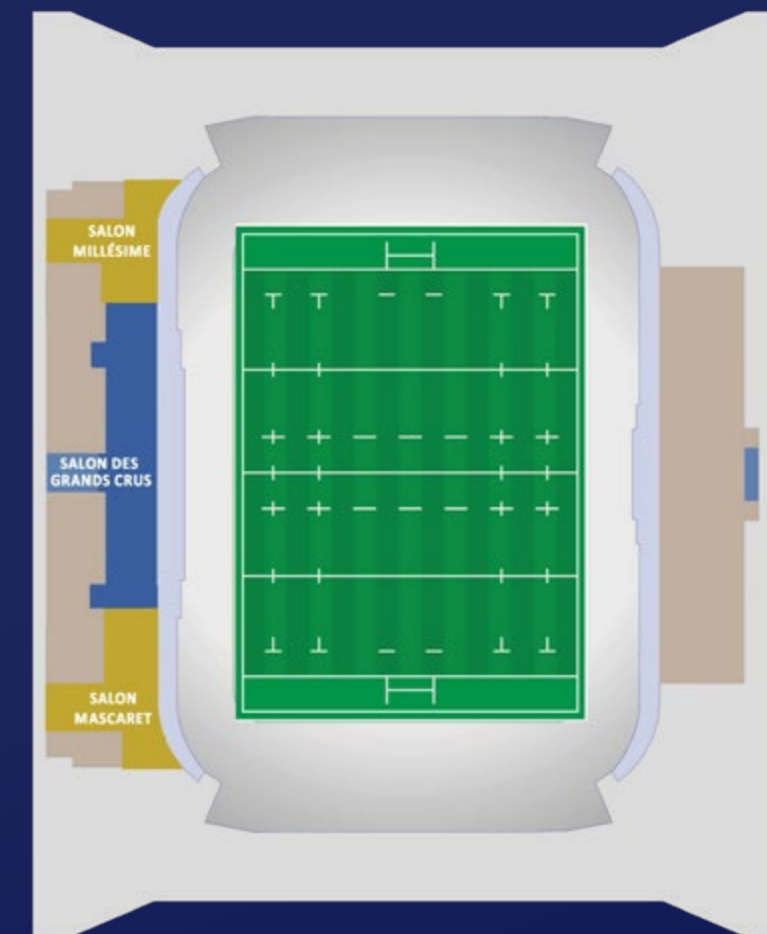

Loges privatives
de 12 places
ou semi-privatives
de 6 places

... AVEC UN ACCUEIL PRIVILÉGIÉ

Hôtesse dédiées

Ecran TV dans chaque loge
et en tribune

1 place de parking pour 3
(parking le plus proche du stade)

390 € H.T / PERSONNE

Salon millésime et mascaret

LES MEILLEURES PLACES...

Espace lounge
avec terrasse panoramique

Places en catégorie VIP
latérales groupées

... AVEC UN ACCUEIL PRIVILÉGIÉ

Hôtesse dédiées

Maître d'hôtel dédié

1 place de parking pour 4 personnes
(parking le plus proche du stade)

... ET COCKTAIL DÉJEUNATOIRE

Cocktail déjeunatoire

Vin, bière
et soft à discrétion

INVESTEC CHAMPIONS CUP | DEMI-FINALE | DIM. 03/05 - 16:00