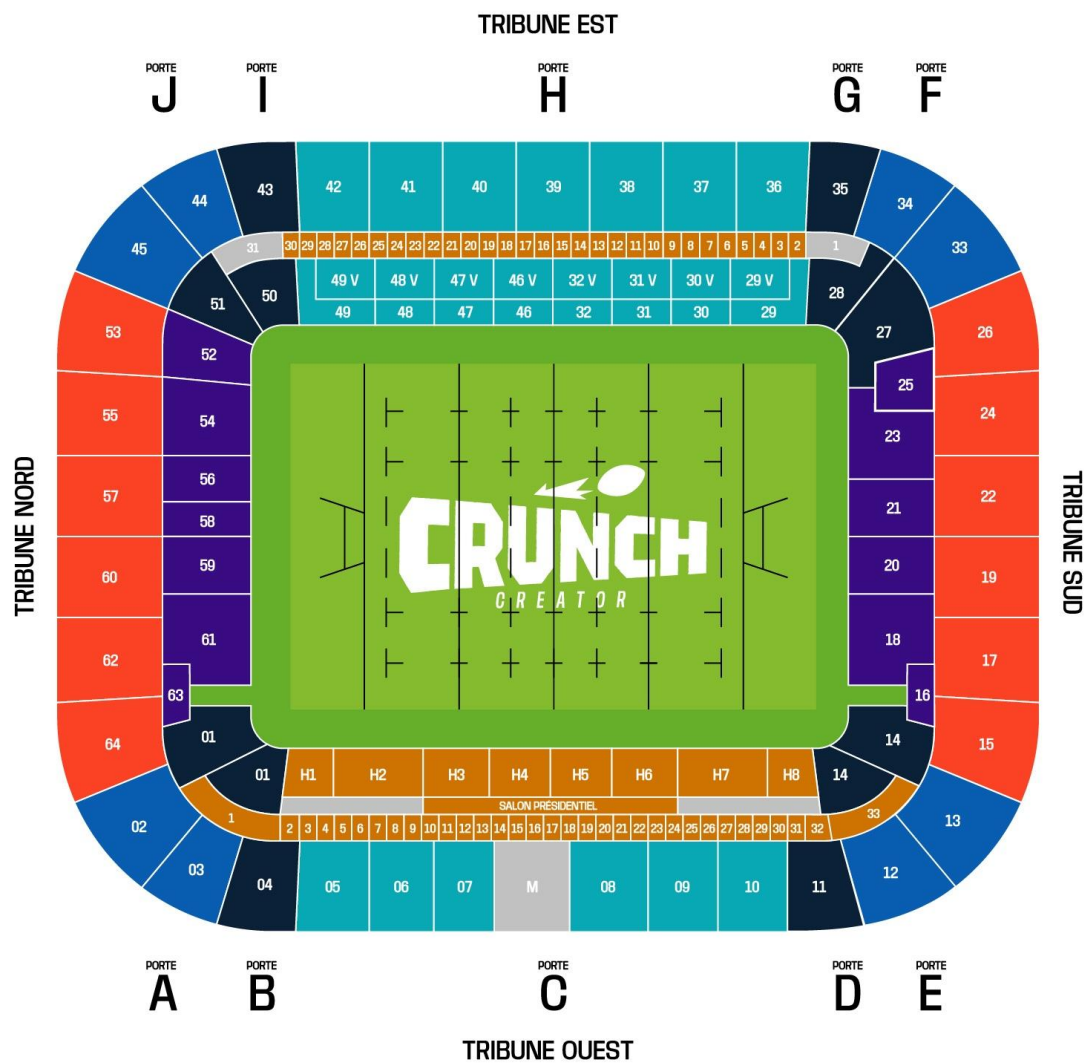

Prix par personne

400 € HT

PLAN DU SITE.

SITE.

STADE ATLANTIQUE
BORDEAUX METROPOLE

CRUNCH

CREATOR

23.05.2026